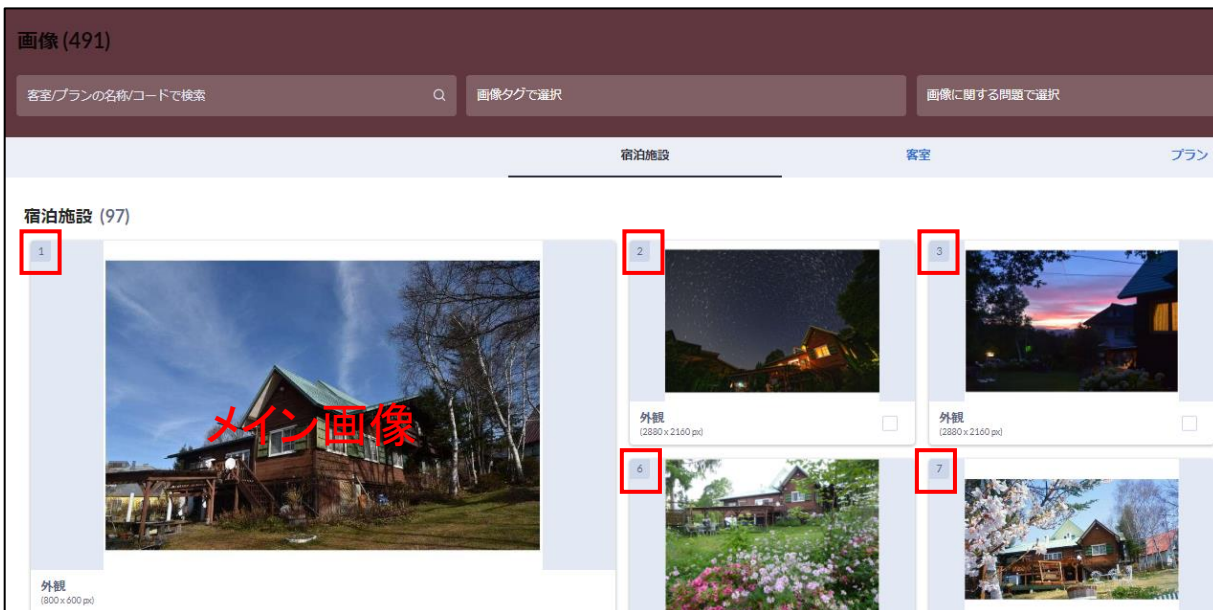

2. JTBホームページ

【2-1】	JTB HP	施設一覧画面 P	11
【2-2】	JTB HP	施設TOP画面 P	12
【2-3】	JTB HP	プラン一覧画面 P	13
【2-4】	JTB HP	プラン詳細画面 P	14
【2-5】	JTB HP	写真 フォトギャラリー P	15
【2-6】	JTB HP	レストラン・料理情報 P	16

3. 画像登録後サイトへの反映時間

【3-1】	画像登録後のサイトへの反映時間 P	18
-------	-----------------	-----------	----

PICSでは画像を設定できるページが3か所あります。

①画像管理 ②プラン設定 ③客室設定

②③はそれぞれの詳細設定から画像を設定することができます。

①は宿泊施設画像と②③で販売中設定されているプランと客室の画像設定が可能です。

画像タイプは「宿泊施設画像」「プラン画像」「客室画像」の3種類存在します。

「宿泊施設画像」は①でしか設定できず、メイン画像を設定することができます。

「プラン画像」「客室画像」はそれぞれのプラン・客室に紐づく画像のことを指します。

▼PICS画像管理画面

▼PICS画像編集画面

画像左上の赤枠内の番号を画像番号と呼びます。主に表示順に影響します。

それぞれの画像の編集にて画像種別を選択することが可能です。サイトに表示される文言になります。
プラン画像のみ説明文を追加することが可能です。

感動のそばに、いつも。

1. るるぶトラベル JAPANiCAN

▼施設一覧

グッドチョイス! この最安値でお部屋を確保するなら今がチャンスです おすすめ 今ならキャンセル無料

ペンション イメージハウス (Pension Image House)
▶ 原 富士見 - 地図で場所を確認

朝食

■ 注目
■ クレジットカード不要

▶ 次回の旅行に使えるJTBトラベルポイント1%を獲得
▶ お客様限定クーポン適用 - 220 ¥OFF

最高! 4.7
97件のクチコミ

この料金で予約! 残り2室

1日の合計料金
¥10,780
今ならキャンセル無料

お部屋の選択 >