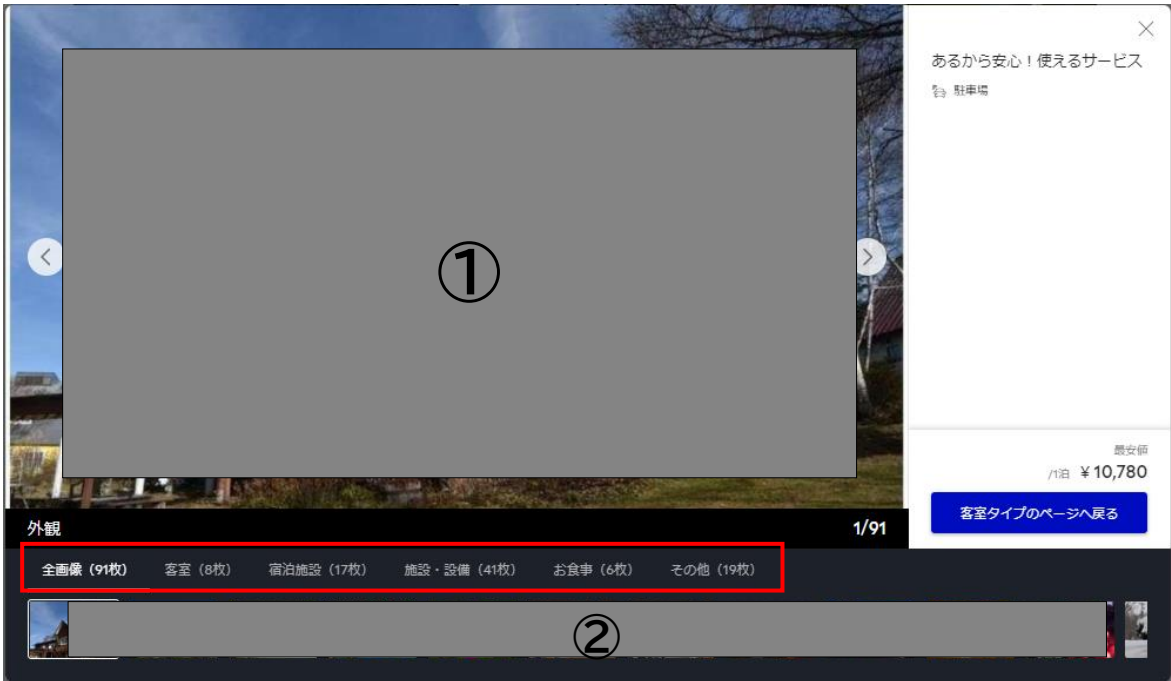

▼施設詳細

画像は最大200枚までを表示します。
各区分ごとの表示枚数、及び画像の並び順は自動的(機械学習)に設定します。
※任意で設定・変更はできません。
客室画像には客室名が表示されます。
宿泊施設画像にはPICSで設定した画像種別が表示されます。

	フォトギャラリーでの区分	PICS画像タイプ	PICS画像種別	表示条件
1	全画像			2-6の画像全て
2	客室	客室	全て	販売中の客室の画像番号が一番小さい画像
3	宿泊施設	宿泊施設	外観・フロント・ロビー等	種別が左記に設定されている画像
4	施設・設備	宿泊施設	お風呂・設備等	種別が左記に設定されている画像
5	お食事	宿泊施設	レストラン・お料理のイメージ	種別が左記に設定されている画像
6	その他	宿泊施設	種別が未設定	種別が左記に設定されている画像