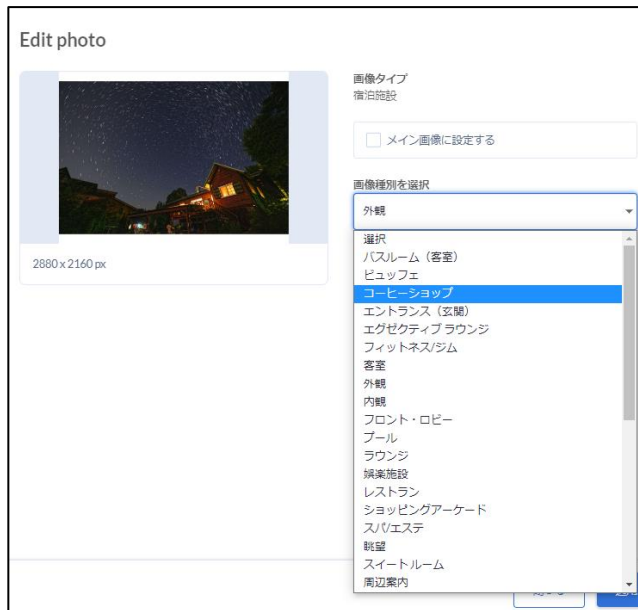

2. JTBホームページ

【2-1】	JTB HP	施設一覧画面 P	11
【2-2】	JTB HP	施設TOP画面 P	12
【2-3】	JTB HP	プラン一覧画面 P	13
【2-4】	JTB HP	プラン詳細画面 P	14
【2-5】	JTB HP	写真 フォトギャラリー P	15
【2-6】	JTB HP	レストラン・料理情報 P	16

3. 画像登録後サイトへの反映時間

【3-1】	画像登録後のサイトへの反映時間 P	18
-------	-----------------	-----------	----

PICSでは画像を設定できるページが3か所あります。

①画像管理 ②プラン設定 ③客室設定

②③はそれぞれの詳細設定から画像を設定することができます。

①は宿泊施設画像と②③で販売中設定されているプランと客室の画像設定が可能です。

画像タイプは「宿泊施設画像」「プラン画像」「客室画像」の3種類存在します。

「宿泊施設画像」は①でしか設定できず、メイン画像を設定することができます。

「プラン画像」「客室画像」はそれぞれのプラン・客室に紐づく画像のことを指します。

▼PICS画像管理画面

▼PICS画像編集画面

画像左上の赤枠内の番号を画像番号と呼びます。主に表示順に影響します。

それぞれの画像の編集にて画像種別を選択することが可能です。サイトに表示される文言になります。
プラン画像のみ説明文を追加することが可能です。

感動のそばに、いつも。

1. るるぶトラベル JAPANiCAN

▼施設一覧

グッドチョイス! この最安値でお部屋を確保するなら今がチャンスです おすすめ 今ならキャンセル無料